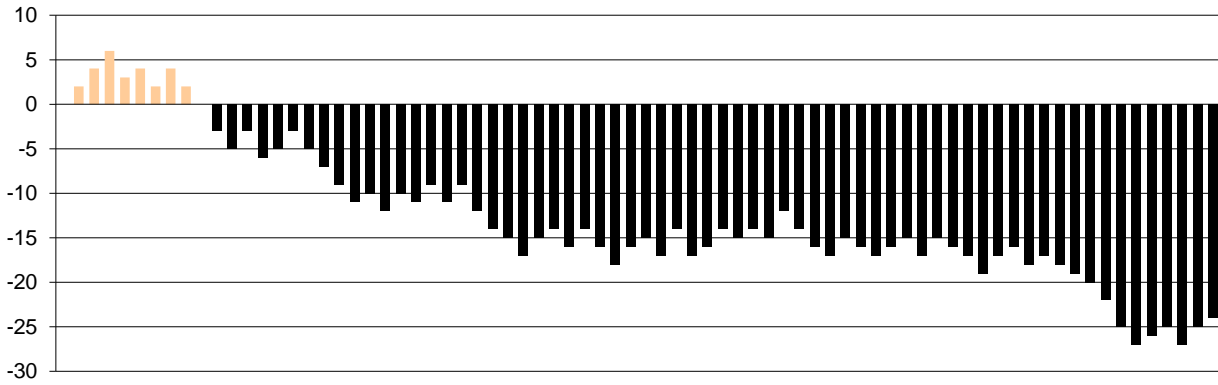

Starters - Subs ratio

Fastbreak Pts

Turnover Pts

Second Chance Pts

Possessions

Notes

Ο Ολυμπιακός είχε 93 κατοχές,
 εκ των οποίων κατέληξαν: 51 σε σουτ
 20 σε λάθος
 και 22 σε κερδ. φάουλ

GRAPHIC STATS

SCORE EVOLUTION

SCORE DIFFERENCE

LARGEST SCORING RUN

LARGEST LEAD