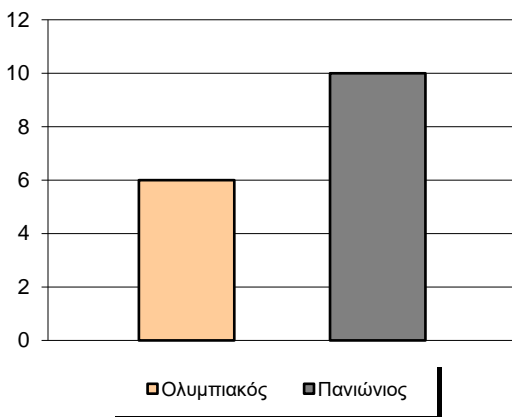

Starters - Subs ratio

Fastbreak Pts

Turnover Pts

Second Chance Pts

Possessions

Notes

Ο Ολυμπιακός είχε 93 κατοχές,
 εκ των οποίων κατέληξαν: 51 σε σουτ
 20 σε λάθος
 και 22 σε κερδ. φάουλ

GRAPHIC STATS

SCORE EVOLUTION

SCORE DIFFERENCE

LARGEST SCORING RUN

LARGEST LEAD