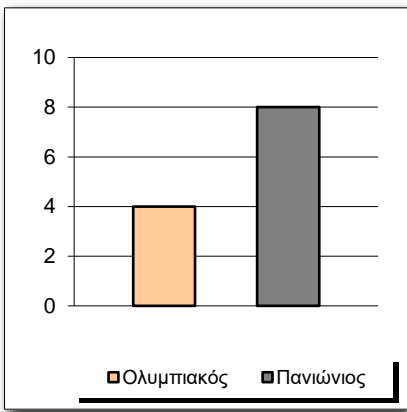

Starters - Subs ratio

Fastbreak Pts

Turnover Pts

Second Chance Pts

Possessions

Notes

Ο Ολυμπιακός είχε 93 κατοχές,
 εκ των οποίων κατέληξαν: 51 σε σουτ
 20 σε λάθος
 και 22 σε κερδ. φάουλ

GRAPHIC STATS

SCORE EVOLUTION

SCORE DIFFERENCE

LARGEST SCORING RUN

LARGEST LEAD