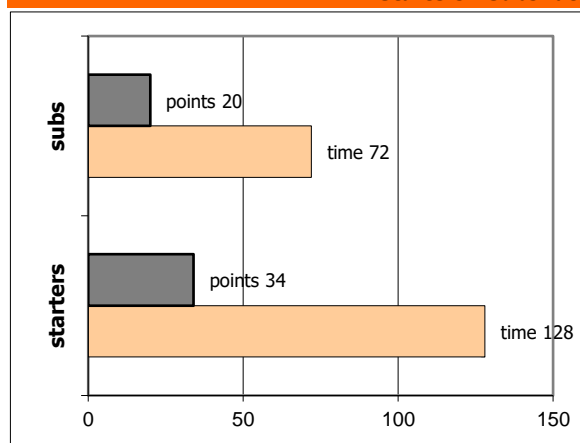

End of Quarter	1	2	3	4
Πανιώνιος	17	38	53	78
Ολυμπιακός	12	21	39	54

Ολυμπιακός

Coach: Γ. Παντελάκης, Μ. Τζαγιαβίλι

Fastbreaks: 2 / 3

#	Player	Time (min)	Pts	Ft	2Fg	3Fg	+/-	Rbs		As	St	Tu	Bl	Fouls		Eff
								de	of					dr	co	
4	Νόττας Γ.	9	2	0 / 0	1 / 2	0 / 1	-6	1	0	1	0	3	0	1	1	-1
5	Μπέκας Γ.	27	4	0 / 0	2 / 5	0 / 2	-12	1	0	3	0	2	0	1	3	1
6	Παγουλάτος Αλ.	21	8	0 / 0	1 / 1	2 / 7	-21	3	1	1	0	1	0	0	1	7
7	Νάστας Α.	7	0	0 / 0	0 / 0	0 / 0	-12	2	0	0	1	2	0	1	2	1
8	Δελής Β.	29	14	4 / 6	5 / 8	0 / 2	-10	1	1	0	0	3	1	4	3	7
9	Κώνστας Στ.	4	1	1 / 2	0 / 1	0 / 0	-2	2	0	0	0	0	0	1	1	1
10	Γεωργαντάς Ηλ.	3	0	0 / 0	0 / 0	0 / 0	1	0	0	0	0	0	0	0	0	0
11	Βαρδής Αχ.	26	1	1 / 2	0 / 1	0 / 3	-21	3	0	2	0	1	0	1	2	0
12	Γκίκας Στ.	21	9	1 / 1	4 / 7	0 / 0	-15	1	3	1	2	2	0	1	3	11
13	Μπουζούλας Β.	25	6	2 / 3	2 / 6	0 / 1	-9	3	1	2	0	2	2	2	2	6
14	Κυλινθηρέας Αλ.	10	3	3 / 6	0 / 0	0 / 1	-7	1	1	1	1	0	0	3	2	3
15	Στριμπάκος Κ.	18	6	2 / 3	2 / 3	0 / 0	-6	1	5	1	0	2	0	6	1	9
Team								1	1			2		1	0	
1st quarter			12	2 / 4	5 / 9	0 / 3		6	3	2	1	3	0	5	3	12
2nd quarter			9	1 / 2	4 / 12	0 / 3		3	5	1	1	5	0	2	5	2
3rd quarter			18	4 / 8	4 / 7	2 / 8		7	5	5	1	6	3	7	6	20
4th quarter			15	7 / 9	4 / 6	0 / 3		4	0	4	1	6	0	8	7	11
Final Stats		200	54	14 / 23	17 / 34	2 / 17	-120	20	13	12	4	20	3	22	21	45
				61%	50%	12%		33								

Starters - Subs ratio

Fastbreak Pts

Turnover Pts

Second Chance Pts

Possessions

Notes

Ο Ολυμπιακός είχε 93 κατοχές,
 εκ των οποίων κατέληξαν: 51 σε σουτ
 20 σε λάθος
 και 22 σε κερδ. φάουλ

GRAPHIC STATS