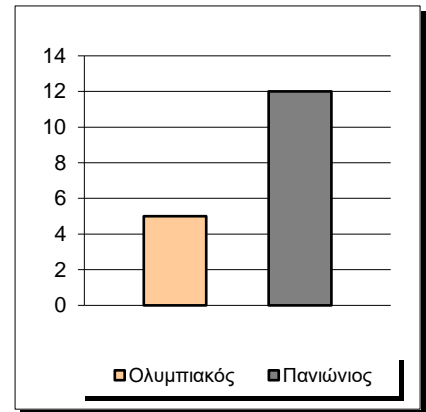

Starters - Subs ratio

Fastbreak Pts

Turnover Pts

Second Chance Pts

Possessions

Notes

Ο Ολυμπιακός είχε 93 κατοχές,
 εκ των οποίων κατέληξαν: 51 σε σουτ
 20 σε λάθος
 και 22 σε κερδ. φάουλ

GRAPHIC STATS

SCORE EVOLUTION

SCORE DIFFERENCE

LARGEST SCORING RUN

LARGEST LEAD