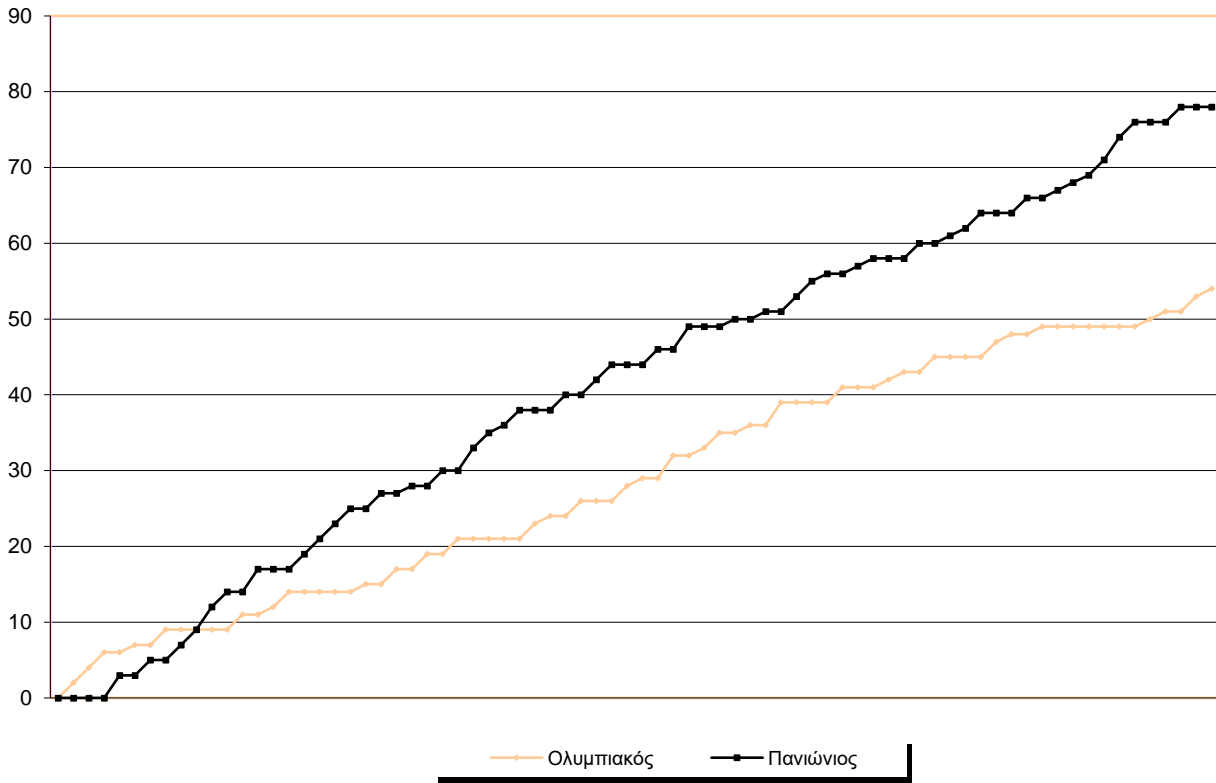

Starters - Subs ratio

Fastbreak Pts

Turnover Pts

Second Chance Pts

Possessions

Notes

Ο Ολυμπιακός είχε 93 κατοχές,
 εκ των οποίων κατέληξαν: 51 σε σουτ
 20 σε λάθος
 και 22 σε κερδ. φάουλ

GRAPHIC STATS

SCORE EVOLUTION

SCORE DIFFERENCE

LARGEST SCORING RUN

LARGEST LEAD