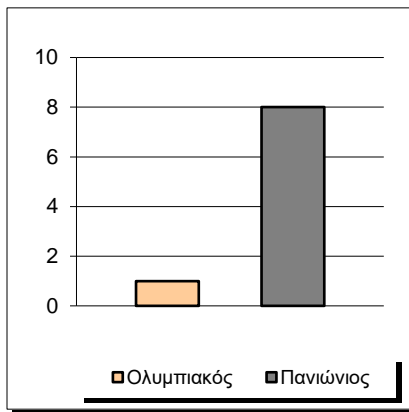

Starters - Subs ratio

Fastbreak Pts

Turnover Pts

Second Chance Pts

Possessions

Notes

Ο Ολυμπιακός είχε 93 κατοχές,
 εκ των οποίων κατέληξαν: 51 σε σουτ
 20 σε λάθος
 και 22 σε κερδ. φάουλ

GRAPHIC STATS

SCORE EVOLUTION

SCORE DIFFERENCE

LARGEST SCORING RUN

LARGEST LEAD